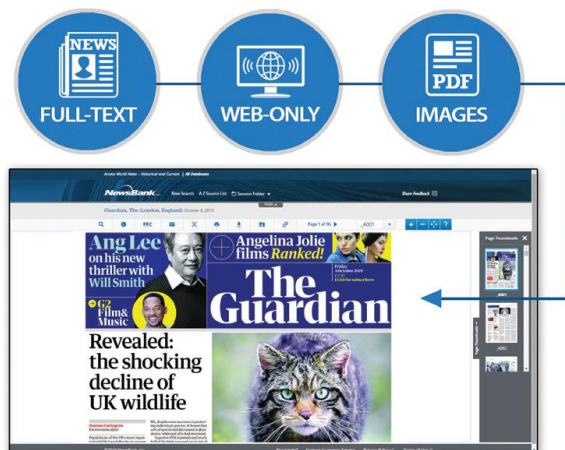

## Quick Facts

何千もの一次資料と、グローバル／ローカルのニュース報道のユニークな組み合わせが特徴です。

ユーザーはさまざまな視点を比較しながら、時間経過・地理的傾向などが追跡できます。

フルテキスト化された新聞、ウェブにのみ掲載されたコンテンツ、PDF 画像の資料など、すべてのニュース形式を  
組み合わせた情報資源から、優れた検索結果を導き出します。

「ユーザーは、情報を正確に特定し、さまざまなビューを比較し、深いグローバル・ニュース・アーカイブ  
を通じて、地理的かつ時間的経過とともにテーマを追跡できます。」

## Overview

Access Global NewsBank : 2021 Edition は、世界中の  
情報資源から幅広く多様な視点を提供するように設計さ  
れています。このリソースは、政治学、ジャーナリズム、  
歴史、環境学、社会学、経済学、教育、ビジネス、健康、  
社会科学など、幅広い分野にわたる研究をサポートして  
います。この種の最も包括的なコレクションであり、  
200 を超える国と地域をカバーする 7,000 を超える  
グローバル・ニュース・ソースが含まれています。

## Around the globe and around the corner

Access Global NewsBank のグローバル・ニュース・ソースとローカル・ニュース・ソースの独自の組み合わせは、強  
力な調査ツールになります。ユーザーは簡単に背景調査を行うことができます。また、同じトピックに関する異なる見解  
の比較および分析、時間の経過とともに変化する出来事を追跡できます。クラスでのディスカッション、スピーチ、ディ  
ベート、研究論文、論文の準備に活用できます。

## Multiple News Formats - One Interface

ニュースの世界は絶えず進化しています。以前は印刷物で  
発信されていたものが、現在はさまざまな形式で発行され  
ています。2021 Edition は、フルテキスト化された記  
事、ウェブにのみ掲載されたコンテンツ、PDF 画像の資料  
など、すべての形式を1つのインターフェイスに組み合わ  
せています。研究者は深く包括的な記事群にシームレスに  
アクセスできます。